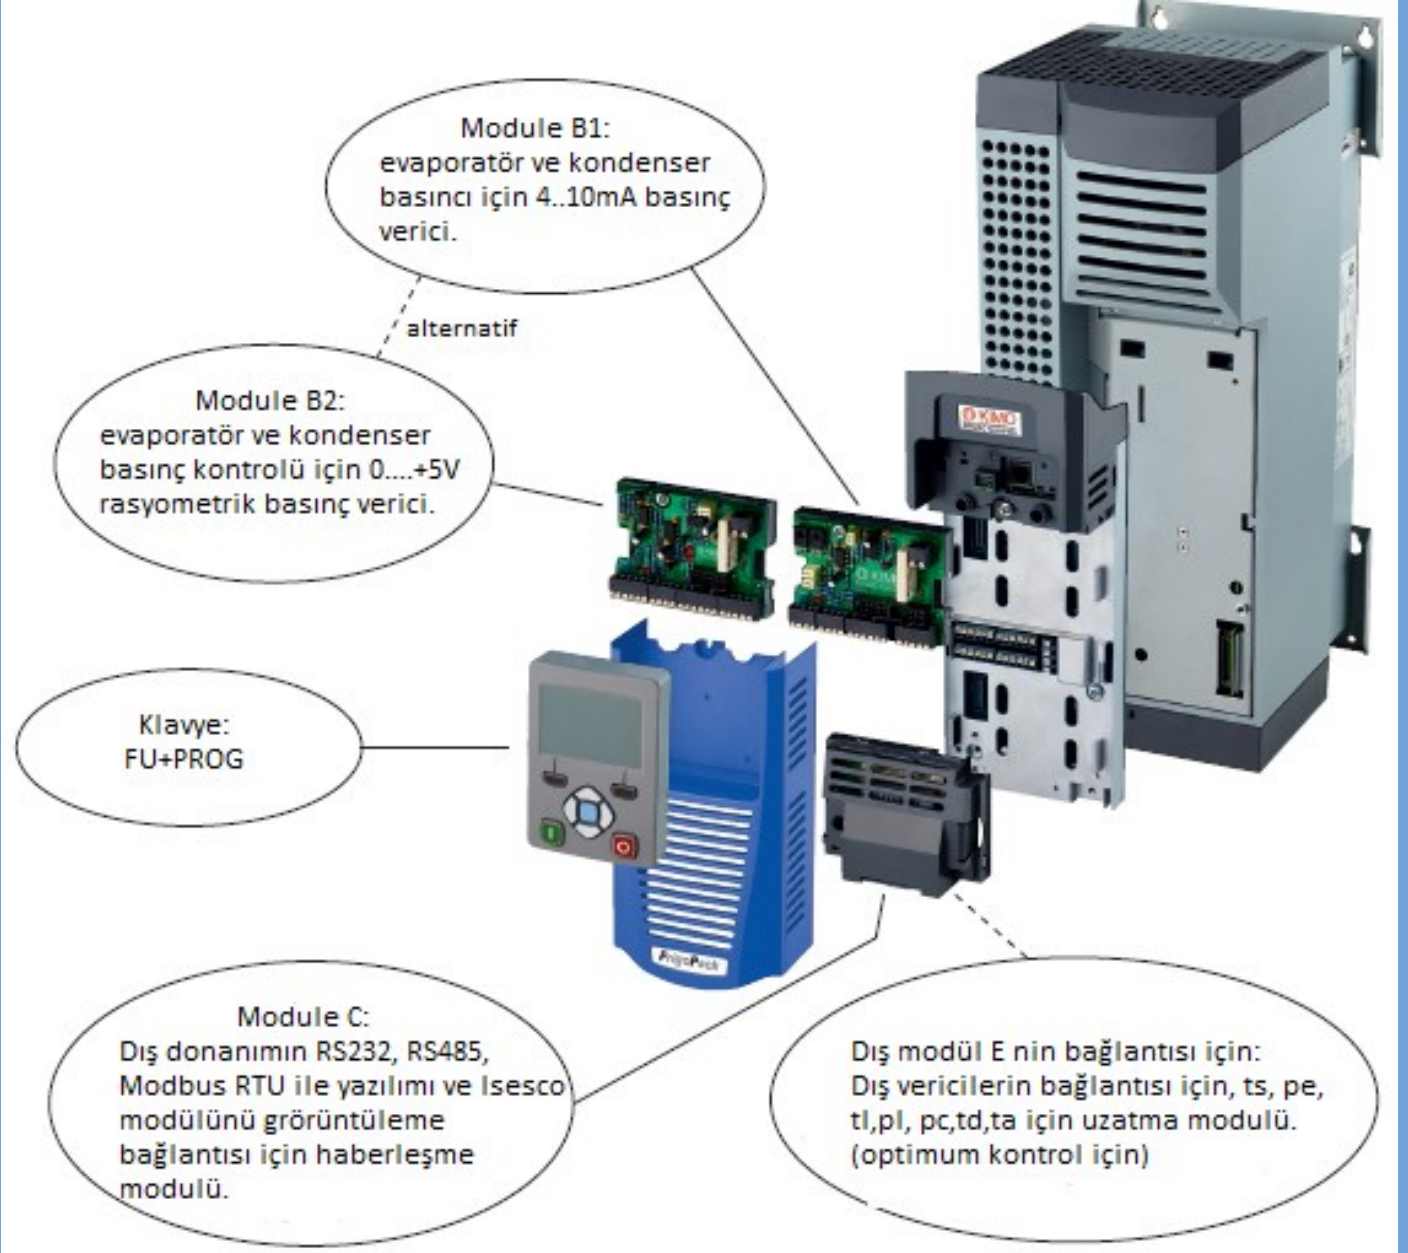

MODÜLLER

	modül yok	B1 veya B2 modülü içinde	C modülü içinde	Modül E Harici	Isesco Harici	Maksimum kompresör sayısı	işlevsellik
FrigoPack® EC FU+ 0...+10V	■		■			2	▲
FrigoPack® E FU+ Pressure control		■	■		■	2	
FrigoPack® FU+ Complete control		■	■	■		3	
FrigoPack® FU+ + Isesco		■	■	■	■	5	

■ Ürün çizgisinin temel modülleri

■ Bu modüller ile yükseltilebilir